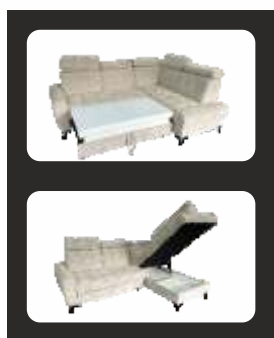

LAVANTE CLASSIC

š*v*h: 248*100/112*185 cm,
výška sedu: 45 cm,
plocha pro spaní: 124*190 cm

2 770,-

taburet: š*v*h: 50*46*50 cm