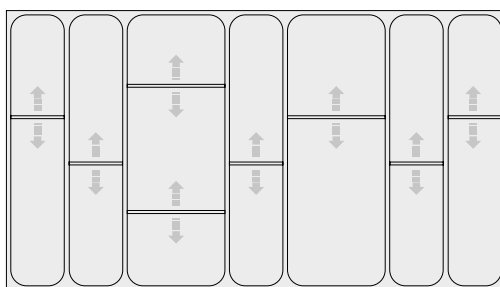

Vklady zásuvek HETTICH ATIRA

D3A/90

Vklady zásuvek BLUM

Vklady zásuvek COMFORT BOX (univerzální rozměr)