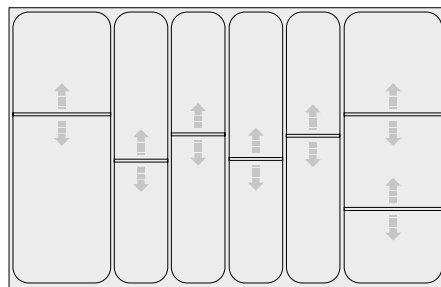

Vklady zásuvek HETTICH ATIRA

D3A/80

Vklady zásuvek BLUM

Vklady zásuvek COMFORT BOX (univerzální rozměr)