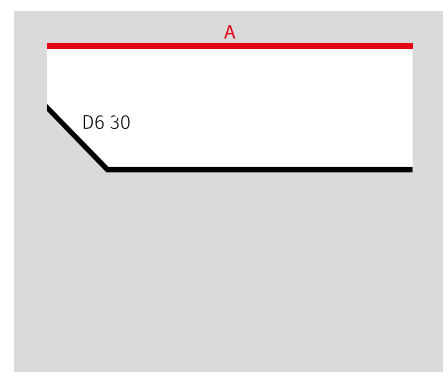

PD rovná / zkosený roh R1 levá

Rozměry vždy uvádějte dle nákresu v cm