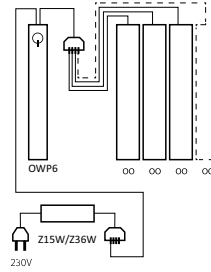

SESTAVA OMEGA 7