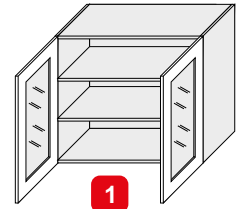

W3S/90
900/720/325