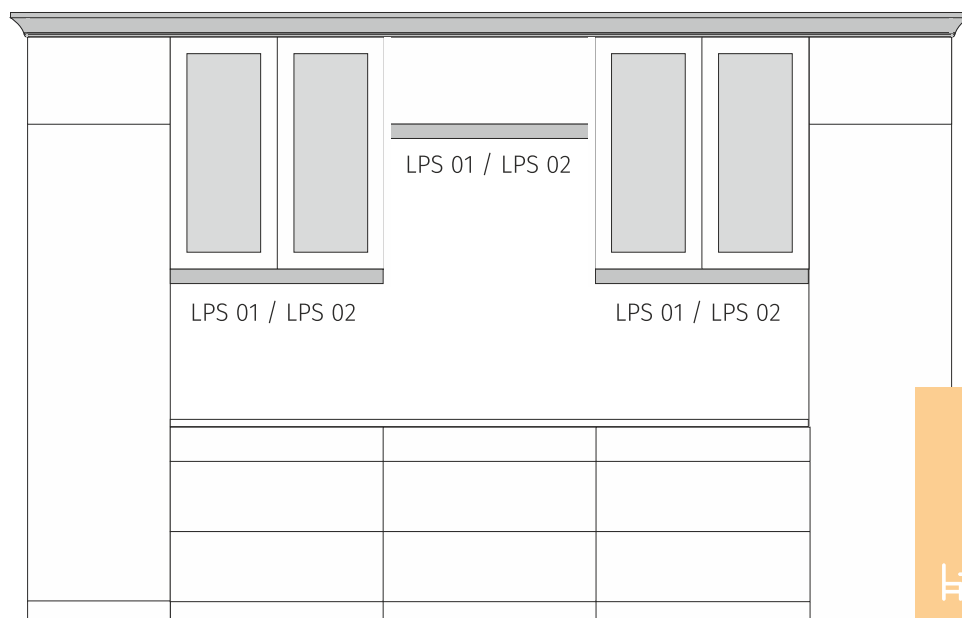

KRN 01 / KRN 02