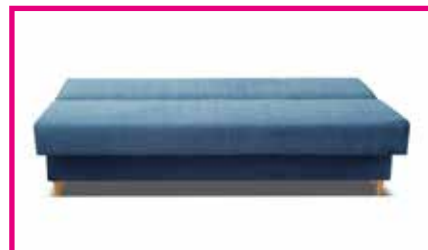

2 290,-
(látky sk.1)

Taburet otevírací
š*v*h: 40*48*40 cm

GRANDE KŘESLO

GRANDE TABURET

11 990,-
(látky sk.1)

FARO

Pohovka
š*v*h: 195*100*96 cm, výška sedu: 50 cm, hloubka sedu: 56 cm
plocha pro spaní: 120*195 cm