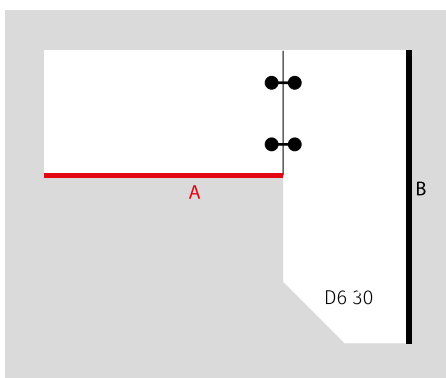

Typ spoje pracovní desky LR3
Rozměry vždy uvádějte dle nákresu v cm