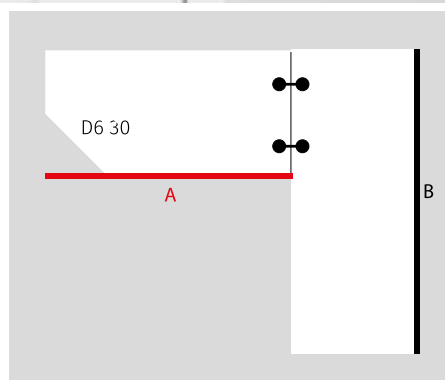

Typ spoje pracovní desky LR2
Rozměry vždy uvádějte dle nákresu v cm