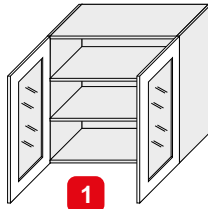

W3S/80
800/720/325