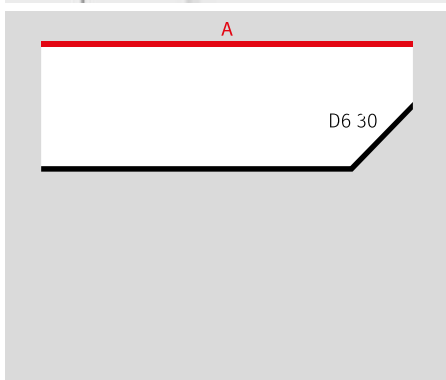

PD rovná / zkosený roh R2 pravá
Rozměry vždy uvádějte dle nákresu v cm