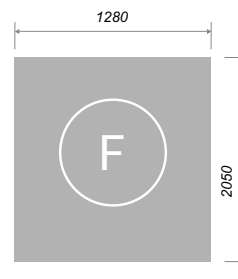

Maximální rozměry:
2050 x 1280 mm

Dostupné v barvách
dvířek:
ESSEN (grafit)