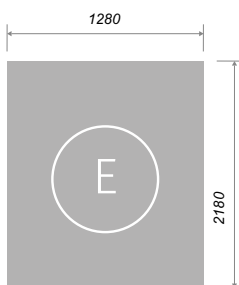

Maximální rozměry:
2180 x 1280 mm

Dostupné v barvách
dvířek:
BONN, AVELINO