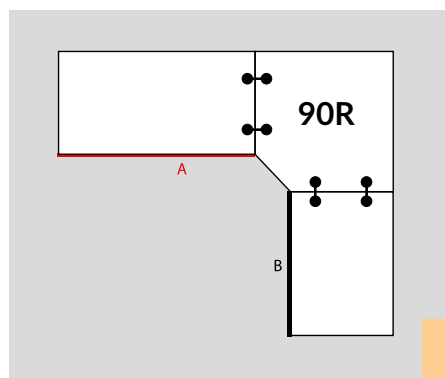

Typ pracovní desky L3 90R
Rozměry vždy uvádějte dle nákresu v cm