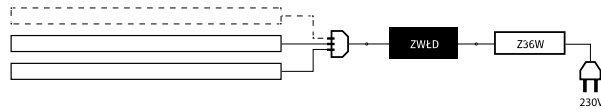

Výrobek splňuje požadavky

ON/OFF

Dotykový vypínač

RONDO

R 800/900/1000/1200

NIKKA

SESTAVA NIKKA 6

SESTAVA NIKKA 3