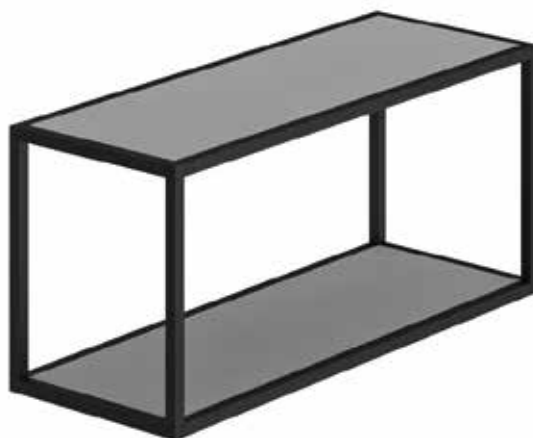

Regálový systém SR19-800-L2
800 x 360 x 325 mm