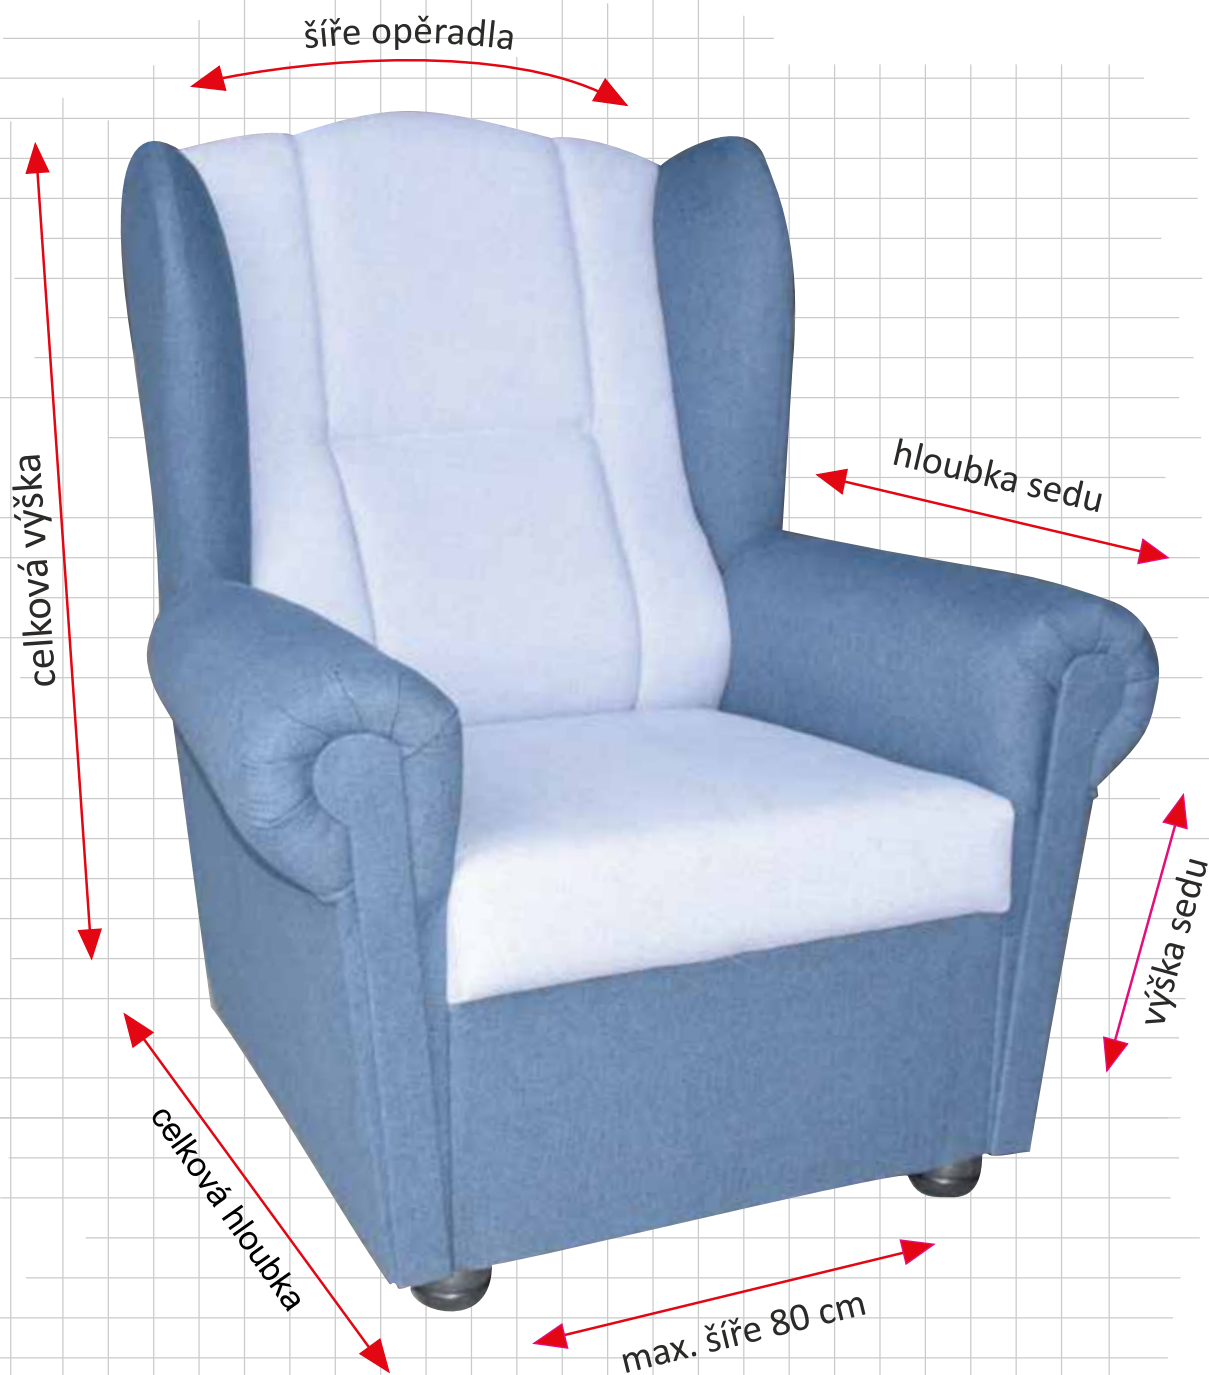

Bok

š*v*h: 20*61*95 cm

1 790,-

Sestav si svého UŠÁKA

- možná volba rozměrů
- na výběr z mnoha typů látek
- výběr ze tří variant nohou
- nosnost až 140 kg

UŠÁK křeslo
š*v*h: 90*105*90 cm
výška sedu: 42 cm,
hloubka sedu: 55 cm

6 890,-

UŠÁK křeslo vyšší nohy
š*v*h: 90*112*90 cm
výška sedu: 49 cm,
hloubka sedu: 55 cm

7 490,-

UŠÁK Relax
š*v*h: 76*105*90 cm
výška sedu: 42 cm,
hloubka sedu: 55 cm

7 890,-

UŠÁK Komfort
š*v*h: 90*102*90 cm
výška sedu: 45 cm,
hloubka sedu: 55 cm