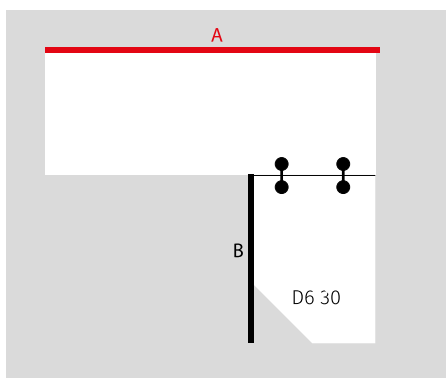

Typ spoje pracovní desky LR4
Rozměry vždy uvádějte dle nákresu v cm