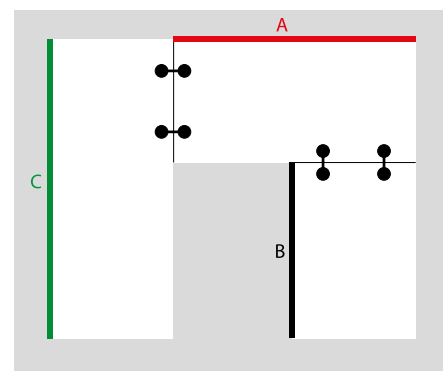

Typ spoje pracovní desky U2

Rozměry vždy uvádějte dle nákresu v cm