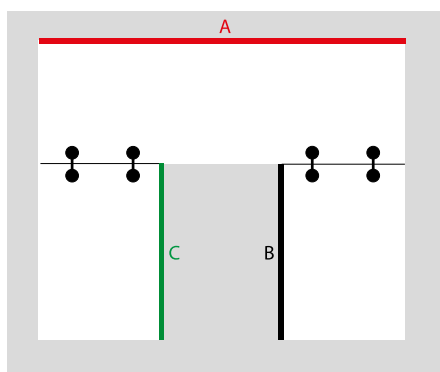

Typ spoje pracovní desky U3

Rozměry vždy uvádějte dle nákresu v cm