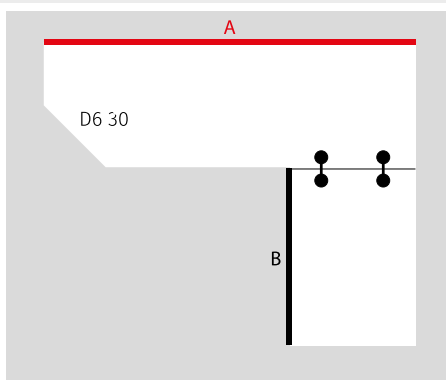

Typ spoje pracovní desky LR1
Rozměry vždy uvádějte dle nákresu v cm