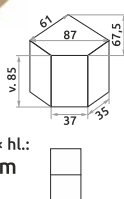

DMOC 50 790 Kč

**33 990 Kč**

! 2x sklápěcí opěrka

DMOC 3 610 Kč  
**2 399 Kč**

**K1-1D**  
rohová komoda š. x v. x hl.:  
87 x 85 x 35-61 cm  
dub sonoma

DMOC 3 610 Kč  
**2 399 Kč**

**K2-2D**  
komoda š. x v. x hl.:  
74 x 111 x 35 cm  
dub sonoma

DMOC 4 690 Kč  
**3 190 Kč**

**K1-4S**  
komoda š. x v. x hl.:  
74 x 85 x 45 cm  
dub sonoma

DMOC 4 230 Kč  
**3 550 Kč**

**K2-3D-2S**  
komoda š. x v. x hl.:  
109 x 111 x 35 cm  
dub sonoma

DMOC 2 970 Kč  
**1 990 Kč**

**K1-2D**  
komoda š. x v. x hl.:  
74 x 85 x 35 cm  
dub sonoma

! 5x polohovací záhlavník Automat. Extra vysoký opěr.

Máme skladem

**Iris mini** sedací souprava: š. x v. x hl.: 275 x 89-106 x 216 cm, v. sedu: 43 cm, hl. sedu: 60 cm, rozklad: 128 x 210 cm. Potah látka s úpravou **Water repellent**: světle šedá (Aragon 80).