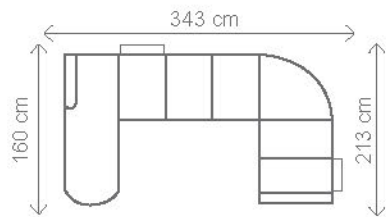

OT 1 (L) + III. R + R + II. ÚP (P)

rozklad 284 x 122 cm