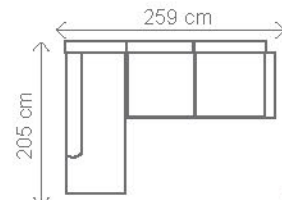

Zkrácení na rozměr: 162 cm, 152 cm  
Prodloužení: 182 cm, 192 cm, 202 cm

**OT 2 — možnost jedné úpravy bez příplatku**

Zkrácení na rozměr:  
195 cm, 185 cm, 175 cm, 159 cm

**OT ROVNÝ**

**R1**

**područky A, B, C, D**

**OT1 (L) + III. R (P)**  
rozklad 202 x 131 cm

**OT2 (L) + III. R (P)**  
rozklad 191 x 131 cm

**III. R (L) + R + II. ÚP (P)**  
rozklad 191 x 131 cm

**taburet NATALI s ÚP**

**taburet NATALI bez ÚP**

**Možnost zvýšení sedu o 5 cm za příplatek.**