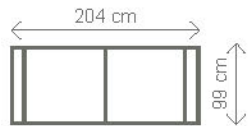

KARIN SOFA

Rozklad pro příležitostné spaní

KARIN III. SOFA
rozklad 197 x 140 cm