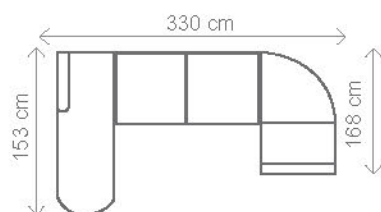

**područky A (standard)**

**područky B (rovné)**

**taburet KLÁRA ÚP**

**taburet KLÁRA zakončovací bez ÚP**

**OT**  
možnost jedné úpravy bez příplatku  
Prodloužení: 168 cm, 183 cm

Z technologických důvodů musí být díl III. R a III. SOFA zakončen područkou.

# KLÁRA

Sedací souprava KLÁRA je určena na nosnost 110 kg, po domluvě lze použít PUR výplně sedáků na vyšší zátěž.

područky A (standard)

**OT (L) + III. R + R + II. ÚP (P)**

rozklad 270 x 120 cm

**OT (L) + III. R + R + I. ÚP (P)**

rozklad 270 x 108 cm

**III. R (L) + R + II. ÚP (P)**

rozklad 204 x 120 cm

**III. R (L) + R + I. ÚP (P)**

rozklad 204 x 108 cm

**OT (L) + III. R (P)**

rozklad 216 x 120 cm

područky B (rovné)

Rozměry se standardními područkami (A).