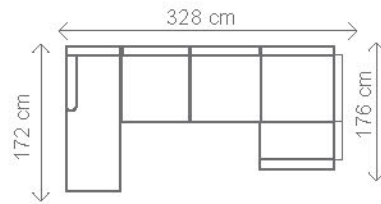

Zkrácení na rozměr: 162 cm, 152 cm  
Prodloužení: 182 cm, 192 cm, 202 cm

**OT 2 — možnost jedné úpravy bez příplatku**

Zkrácení na rozměr:  
195 cm, 185 cm, 175 cm, 159 cm

**OT ROVNÝ**

**R1**

**područky A, B, C, D**

**OT1 (L) + III. R (P)**  
rozklad 202 x 131 cm

**OT2 (L) + III. R (P)**  
rozklad 191 x 131 cm

**III. R (L) + R + II. ÚP (P)**  
rozklad 191 x 131 cm

**taburet NATALI s ÚP**

**taburet NATALI bez ÚP**

**Možnost zvýšení sedu o 5 cm za příplatek.**