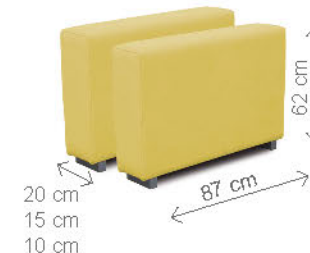

# KLÁRA SOFA

Rozklad pro příležitostné spaní

**KLÁRA III. SOFA**  
rozklad 197 x 140 cm

**područky A (standard)**

**područky B (rovné)**

**polštář na roh (volný)**

**OT — možnost jedné úpravy bez příplatku**  
 Prodloužení na rozměr: 180 cm, 195 cm