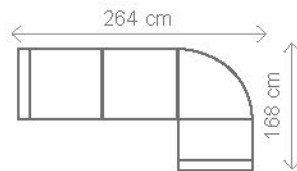

rozklad 270 x 108 cm

**III. R (L) + R + II. ÚP (P)**

rozklad 204 x 120 cm

**III. R (L) + R + I. ÚP (P)**

rozklad 204 x 108 cm

**OT (L) + III. R (P)**

rozklad 216 x 120 cm

područky B (rovné)

Rozměry se standardními područkami (A).