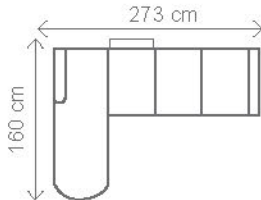

**III.**

**III. ÚP**

**III. R**

**OT 1**

**OT 2**

**R - polohovací**

**OT 1 — možnost jedné úpravy bez příplatku**

Zkrácení na rozměr: 150 cm, 140 cm  
Prodloužení na rozměr: 170 cm, 180 cm, 190 cm, 200 cm  
Zúžení na rozměr: 68 cm, 58 cm

**OT 2 — možnost jedné úpravy bez příplatku**

Zkrácení na rozměr: 183 cm, 173 cm, 163 cm, 153 cm, 142 cm

Z technologických důvodů musí být díl III. R zakončen područkou.

# ESTER

Sedací souprava ESTER je určena na nosnost 110 kg, po domluvě lze použít PUR výplně sedáků na vyšší zátěž.

**OT 1 (L) + III. R + R + II. ÚP (P)**

rozklad 284 x 122 cm

**III. R (L) + OT2 (P)**

rozklad 205 x 122 cm

**KŘESLO**

**III. R (L) + R + II. ÚP (P)**

rozklad 202 x 122 cm

**OT 1 (L) + III. R (P)**

rozklad 230 x 122 cm

**podhlavník ESTER**

**univerzální podhlavník**

**válec**