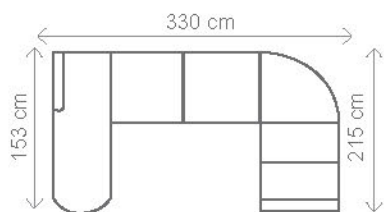

**područky A (standard)**

**područky B (rovné)**

**taburet KLÁRA ÚP**

**taburet KLÁRA zakončovací bez ÚP**

**OT**  
možnost jedné úpravy bez příplatku  
Prodloužení: 168 cm, 183 cm

Z technologických důvodů musí být díl III. R a III. SOFA zakončen područkou.

# KLÁRA

Sedací souprava KLÁRA je určena na nosnost 110 kg, po domluvě lze použít PUR výplně sedáků na vyšší zátěž.

područky A (standard)

**OT (L) + III. R + R + II. ÚP (P)**

rozklad 270 x 120 cm

**OT (L) + III. R + R + I. ÚP (P)**

rozklad 270 x 108 cm

**III. R (L) + R + II. ÚP (P)**

rozklad 204 x 120 cm

**III. R (L) + R + I. ÚP (P)**

rozklad 204 x 108 cm

**OT (L) + III. R (P)**

rozklad 216 x 120 cm

područky B (rovné)

Rozměry se standardními područkami (A).