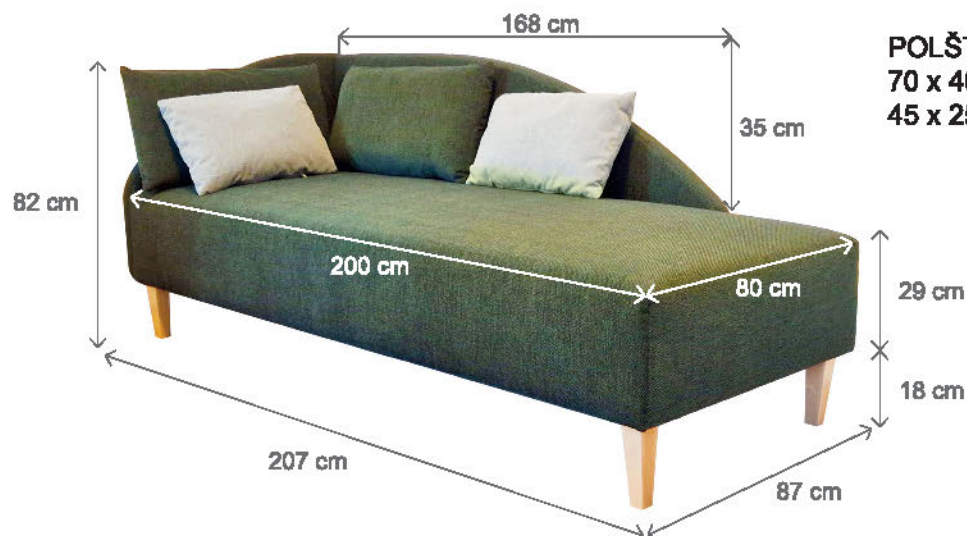

POLŠTÁŘE:
70 x 40 cm (2ks)
45 x 25 cm (2ks)