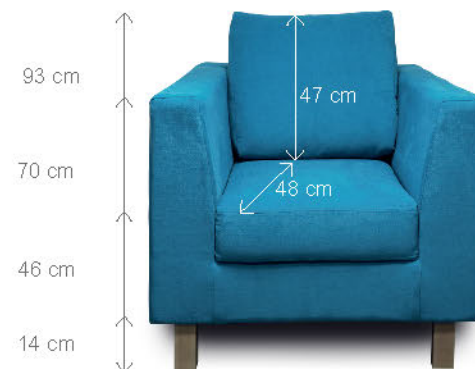

LUMCO®

ADEL