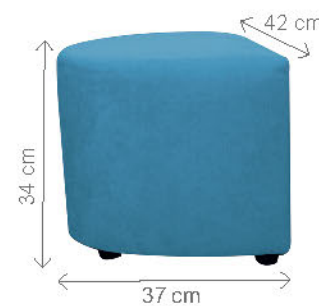

VIKI

taburet VIKI bez ÚP