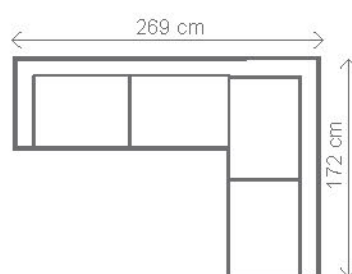

III. (L) + OT3 (P)

lůžko 225 X 75 cm