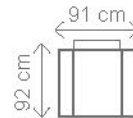

**III.**

**III. ÚP**

**III. R**

**OT 1**

**OT 2**

**R - polohovací**

**OT 1 — možnost jedné úpravy bez příplatku**

Zkrácení na rozměr: 150 cm, 140 cm  
Prodloužení na rozměr: 170 cm, 180 cm, 190 cm, 200 cm  
Zúžení na rozměr: 68 cm, 58 cm

**OT 2 — možnost jedné úpravy bez příplatku**

Zkrácení na rozměr: 183 cm, 173 cm, 163 cm, 153 cm, 142 cm

Z technologických důvodů musí být díl III. R zakončen područkou.

# ESTER

Sedací souprava ESTER je určena na nosnost 110 kg, po domluvě lze použít PUR výplně sedáků na vyšší zátěž.

**OT 1 (L) + III. R + R + II. ÚP (P)**

rozklad 284 x 122 cm

**III. R (L) + OT2 (P)**

rozklad 205 x 122 cm

**KŘESLO**

**III. R (L) + R + II. ÚP (P)**

rozklad 202 x 122 cm

**OT 1 (L) + III. R (P)**

rozklad 230 x 122 cm

**podhlavník ESTER**

**univerzální podhlavník**

**válec**