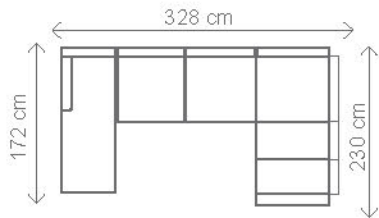

OT1 (L) + III. R + R + II. ÚP (P)
rozklad 265 x 131 cm