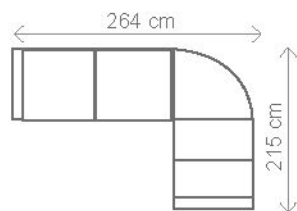

**područky A (standard)**

**područky B (rovné)**

**taburet KLÁRA ÚP**

**taburet KLÁRA zakončovací bez ÚP**

**OT**  
možnost jedné úpravy bez příplatku  
Prodloužení: 168 cm, 183 cm

Z technologických důvodů musí být díl III. R a III. SOFA zakončen područkou.

# KLÁRA

Sedací souprava KLÁRA je určena na nosnost 110 kg, po domluvě lze použít PUR výplně sedáků na vyšší zátěž.

područky A (standard)

**OT (L) + III. R + R + II. ÚP (P)**

rozklad 270 x 120 cm

**OT (L) + III. R + R + I. ÚP (P)**

rozklad 270 x 108 cm

**III. R (L) + R + II. ÚP (P)**

rozklad 204 x 120 cm

**III. R (L) + R + I. ÚP (P)**

rozklad 204 x 108 cm

**OT (L) + III. R (P)**

rozklad 216 x 120 cm

područky B (rovné)