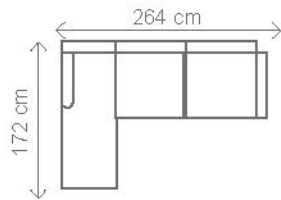

Zkrácení na rozměr: 162 cm, 152 cm  
Prodloužení: 182 cm, 192 cm, 202 cm

**OT 2 — možnost jedné úpravy bez příplatku**

Zkrácení na rozměr:  
195 cm, 185 cm, 175 cm, 159 cm

**OT ROVNÝ**

**R1**

**područky A, B, C, D**

**OT1 (L) + III. R (P)**  
rozklad 202 x 131 cm

**OT2 (L) + III. R (P)**  
rozklad 191 x 131 cm

**III. R (L) + R + II. ÚP (P)**  
rozklad 191 x 131 cm

**taburet NATALI s ÚP**

**taburet NATALI bez ÚP**

**Možnost zvýšení sedu o 5 cm za příplatek.**