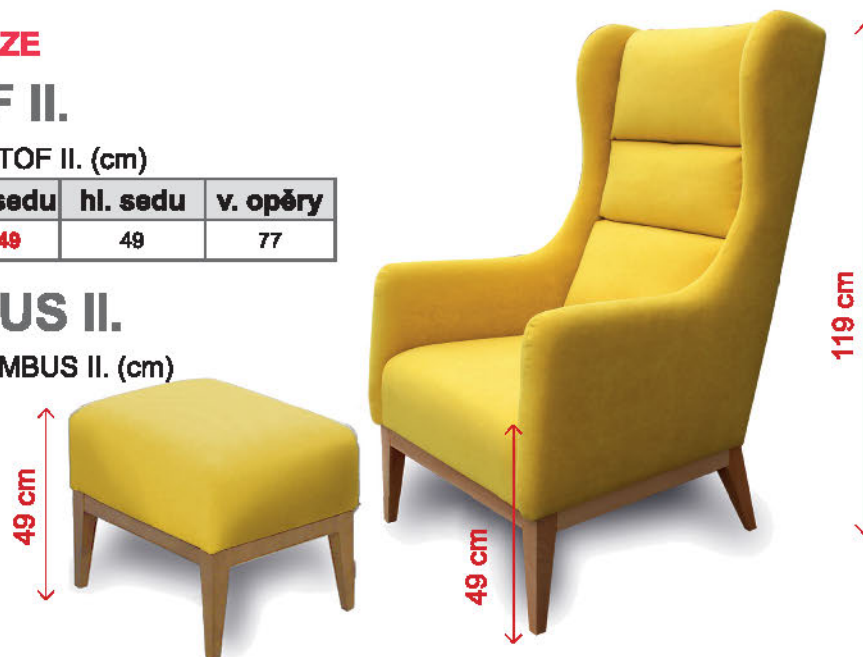

ČESKÝ VÝROBCE SEDACÍCH SOUPRAV

KRYŠTOF

taburet KOLUMBUS

ZVÝŠENÁ VERZE

KRYŠTOF II.

ROZMĚRY KRYŠTOF II. (cm)

výš.	dél.	hl.	v. sedu	hl. sedu	v. opěry
119	74	89	49	49	77

KOLUMBUS II.

ROZMĚRY KOLUMBUS II. (cm)

výš.	dél.	hl.
49	60	45