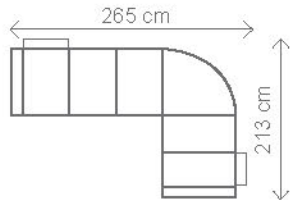

**III.**

**III. ÚP**

**III. R**

**OT 1**

**OT 2**

**R - polohovací**

**OT 1 — možnost jedné úpravy bez příplatku**

Zkrácení na rozměr: 150 cm, 140 cm  
Prodloužení na rozměr: 170 cm, 180 cm, 190 cm, 200 cm  
Zúžení na rozměr: 68 cm, 58 cm

**OT 2 — možnost jedné úpravy bez příplatku**

Zkrácení na rozměr: 183 cm, 173 cm, 163 cm, 153 cm, 142 cm

Z technologických důvodů musí být díl III. R zakončen područkou.

# ESTER

Sedací souprava ESTER je určena na nosnost 110 kg, po domluvě lze použít PUR výplně sedáků na vyšší zátěž.

**OT 1 (L) + III. R + R + II. ÚP (P)**

rozklad 284 x 122 cm

**III. R (L) + OT2 (P)**

rozklad 205 x 122 cm

**KŘESLO**

**III. R (L) + R + II. ÚP (P)**

rozklad 202 x 122 cm

**OT 1 (L) + III. R (P)**

rozklad 230 x 122 cm

**podhlavník ESTER**

**univerzální podhlavník**

**válec**