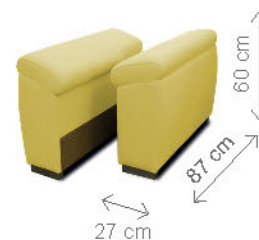

### III. R (LD) + OT ROVNÝ (PD)

rozklad 202 x 131 cm

10 cm

**Možnost zvýšení sedu o 5 cm za příplatek.**

# KARIN SOFA

Rozklad pro příležitostné spaní

**KARIN III. SOFA**  
rozklad 197 x 140 cm

# KLÁRA SOFA

Rozklad pro příležitostné spaní

**KLÁRA III. SOFA**  
rozklad 197 x 140 cm

**područky A (standard)**

**područky B (rovné)**

**polštář na roh (volný)**

**OT — možnost jedné úpravy bez příplatku**  
 Prodloužení na rozměr: 180 cm, 195 cm