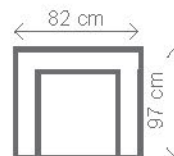

LUMCO®

ADEL

III. (L) + OT (P)

lůžko 225 X 75 cm

III. (L) + OT3 (P)

lůžko 225 X 75 cm

KŘESLO

III. (L) + OT2 (P)

lůžko 225 X 75 cm

III. (L+P)

Sedací souprava ADEL je určena na nosnost 110 kg, po domluvě lze použít PUR výplně sedáků na vyšší zátěž.