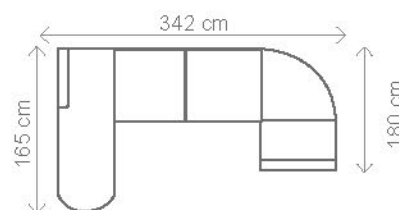

**OT (L) + III. R (P)**

rozklad 216 x 120 cm

**OT (L) + III. R + R + II. ÚP (P)**

rozklad 270 x 120 cm

**OT (L) + III. R + R + I. ÚP (P)**

rozklad 270 x 108 cm

Rozměry se standardními područkami (A).

**taburet KARIN s ÚP**