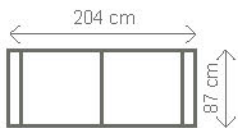

KLÁRA SOFA

Rozklad pro příležitostné spaní

KLÁRA III. SOFA
rozklad 197 x 140 cm