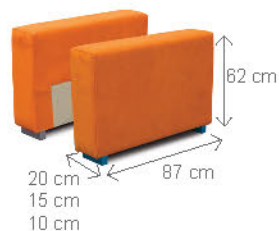

**III. (L+P)**

**III.**

**III. ÚP (L+P)**

**III. ÚP**

**III. R**

**III. SOFA**

**OT**

**R**

**područky A (standard)**

**područky B (rovné)**

**taburet KLÁRA ÚP**

**taburet KLÁRA zakončovací bez ÚP**

**OT**  
možnost jedné úpravy bez příplatku  
Prodloužení: 168 cm, 183 cm

Z technologických důvodů musí být díl III. R a III. SOFA zakončen područkou.