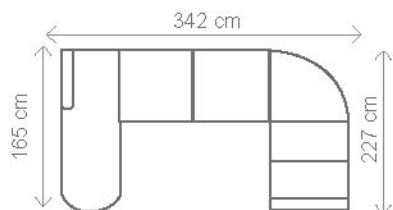

# KARIN

Sedací souprava KARIN je určena na nosnost 110 kg, po domluvě lze použít PUR výplně sedáků na vyšší zátěž.

**III. R (L) + R + II. ÚP (P)**

rozklad 204 x 120 cm

**III. R (L) + R + I. ÚP (P)**

rozklad 204 x 108 cm

**OT (L) + III. R (P)**

rozklad 216 x 120 cm

**OT (L) + III. R + R + II. ÚP (P)**

rozklad 270 x 120 cm

**OT (L) + III. R + R + I. ÚP (P)**

rozklad 270 x 108 cm

Rozměry se standardními područkami (A).

**taburet KARIN s ÚP**