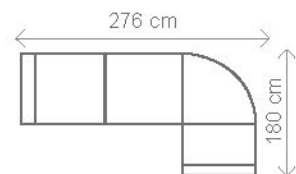

# KARIN

Sedací souprava KARIN je určena na nosnost 110 kg, po domluvě lze použít PUR výplně sedáků na vyšší zátěž.

**III. R (L) + R + II. ÚP (P)**

rozklad 204 x 120 cm

**III. R (L) + R + I. ÚP (P)**

rozklad 204 x 108 cm

**OT (L) + III. R (P)**

rozklad 216 x 120 cm

**OT (L) + III. R + R + II. ÚP (P)**

rozklad 270 x 120 cm

**OT (L) + III. R + R + I. ÚP (P)**

rozklad 270 x 108 cm

Rozměry se standardními područkami (A).

**taburet KARIN s ÚP**