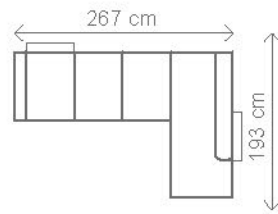

**III.**

**III. ÚP**

**III. R**

**OT 1**

**OT 2**

**R - polohovací**

**OT 1 — možnost jedné úpravy bez příplatku**

Zkrácení na rozměr: 150 cm, 140 cm  
Prodloužení na rozměr: 170 cm, 180 cm, 190 cm, 200 cm  
Zúžení na rozměr: 68 cm, 58 cm

**OT 2 — možnost jedné úpravy bez příplatku**

Zkrácení na rozměr: 183 cm, 173 cm, 163 cm, 153 cm, 142 cm

Z technologických důvodů musí být díl III. R zakončen područkou.

# ESTER

Sedací souprava ESTER je určena na nosnost 110 kg, po domluvě lze použít PUR výplně sedáků na vyšší zátěž.

**OT 1 (L) + III. R + R + II. ÚP (P)**

rozklad 284 x 122 cm

**III. R (L) + OT2 (P)**

rozklad 205 x 122 cm

**KŘESLO**

**III. R (L) + R + II. ÚP (P)**

rozklad 202 x 122 cm

**OT 1 (L) + III. R (P)**

rozklad 230 x 122 cm

**podhlavník ESTER**

**univerzální podhlavník**

**válec**