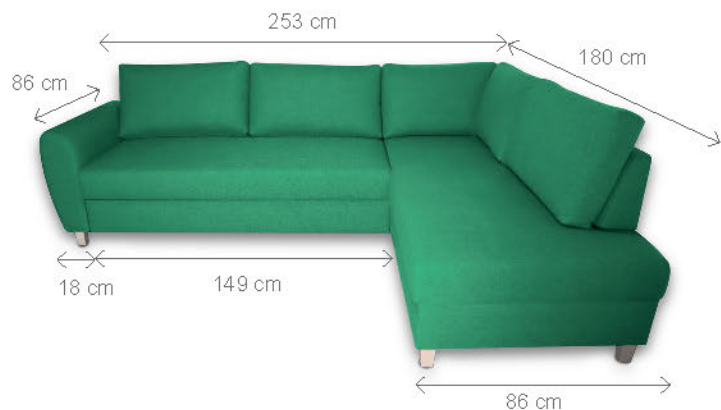

ČESKÝ VÝROBCE SEDACÍCH SOUPRAV

JUDITA