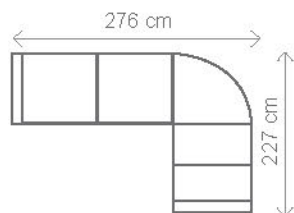

III. R (L) + R + II. ÚP (P)

rozklad 204 x 120 cm