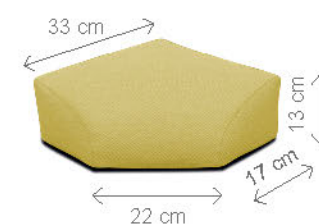

# KLÁRA SOFA

Rozklad pro příležitostné spaní

**KLÁRA III. SOFA**  
rozklad 197 x 140 cm

**područky A (standard)**

**područky B (rovné)**

**polštář na roh (volný)**

**OT — možnost jedné úpravy bez příplatku**  
 Prodloužení na rozměr: 180 cm, 195 cm