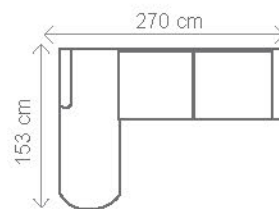

**OT (L) + III. R (P)**

rozklad 216 x 120 cm

**OT (L) + III. R + R + II. ÚP (P)**

rozklad 270 x 120 cm

**OT (L) + III. R + R + I. ÚP (P)**

rozklad 270 x 108 cm

Rozměry se standardními područkami (A).

**taburet KARIN s ÚP**

rozklad 270 x 108 cm

**III. R (L) + R + II. ÚP (P)**

rozklad 204 x 120 cm

**III. R (L) + R + I. ÚP (P)**

rozklad 204 x 108 cm

**OT (L) + III. R (P)**

rozklad 216 x 120 cm

područky B (rovné)

Rozměry se standardními područkami (A).