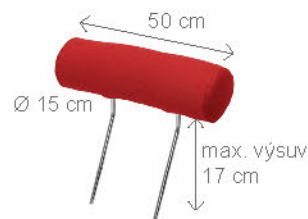

# ESTER

Sedací souprava ESTER je určena na nosnost 110 kg, po domluvě lze použít PUR výplně sedáků na vyšší zátěž.

**OT 1 (L) + III. R + R + II. ÚP (P)**

rozklad 284 x 122 cm

**III. R (L) + OT2 (P)**

rozklad 205 x 122 cm

**KŘESLO**

**III. R (L) + R + II. ÚP (P)**

rozklad 202 x 122 cm

**OT 1 (L) + III. R (P)**

rozklad 230 x 122 cm

**podhlavník ESTER**

**univerzální podhlavník**

**válec**