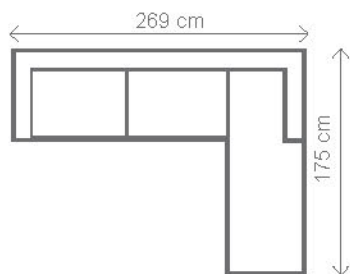

III. (L) + OT (P)

lůžko 225 X 75 cm