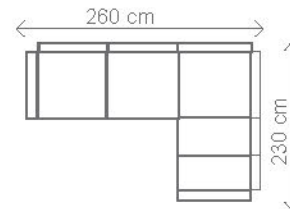

Zkrácení na rozměr: 162 cm, 152 cm  
Prodloužení: 182 cm, 192 cm, 202 cm

**OT 2 — možnost jedné úpravy bez příplatku**

Zkrácení na rozměr:  
195 cm, 185 cm, 175 cm, 159 cm

**OT ROVNÝ**

**R1**

**područky A, B, C, D**

**OT1 (L) + III. R (P)**  
rozklad 202 x 131 cm

**OT2 (L) + III. R (P)**  
rozklad 191 x 131 cm

**III. R (L) + R + II. ÚP (P)**  
rozklad 191 x 131 cm

**taburet NATALI s ÚP**

**taburet NATALI bez ÚP**

**Možnost zvýšení sedu o 5 cm za příplatek.**