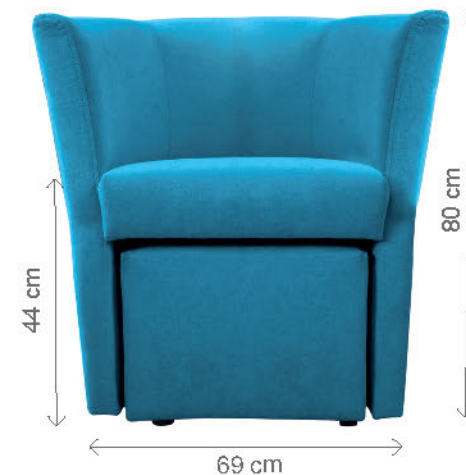

VIKI

taburet VIKI bez ÚP