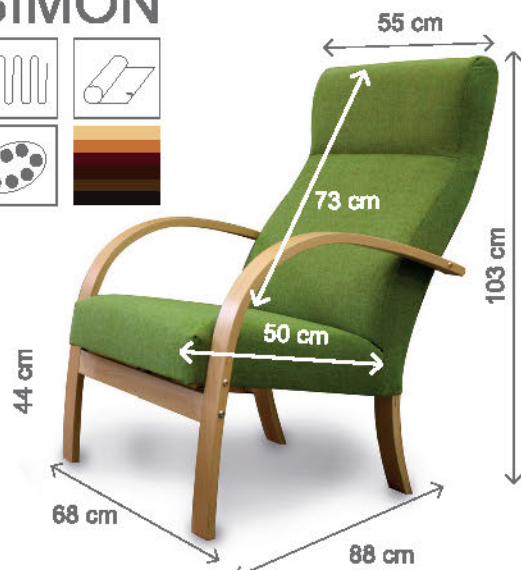

ČESKÝ VÝROBCE SEDACÍCH SOUPRAV

KRYŠTOF

taburet KOLUMBUS

ZVÝŠENÁ VERZE

KRYŠTOF II.

ROZMĚRY KRYŠTOF II. (cm)

výš.	dél.	hl.	v. sedu	hl. sedu	v. opěry
119	74	89	49	49	77

KOLUMBUS II.

ROZMĚRY KOLUMBUS II. (cm)

výš.	dél.	hl.
49	60	45

SIMON

RITA

POLŠTÁŘE:
70 x 40 cm (2ks)
45 x 25 cm (2ks)