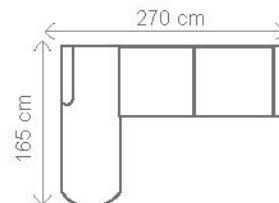

# KARIN

Sedací souprava KARIN je určena na nosnost 110 kg, po domluvě lze použít PUR výplně sedáků na vyšší zátěž.

**III. R (L) + R + II. ÚP (P)**

rozklad 204 x 120 cm

**III. R (L) + R + I. ÚP (P)**

rozklad 204 x 108 cm

**OT (L) + III. R (P)**

rozklad 216 x 120 cm

**OT (L) + III. R + R + II. ÚP (P)**

rozklad 270 x 120 cm

**OT (L) + III. R + R + I. ÚP (P)**

rozklad 270 x 108 cm

Rozměry se standardními područkami (A).

**taburet KARIN s ÚP**