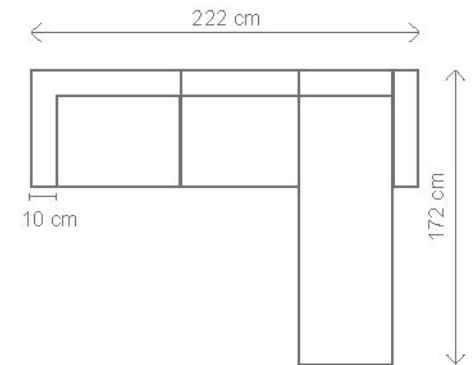

**OT1 (L) + III. R (P)**  
rozklad 202 x 131 cm

**OT2 (L) + III. R (P)**  
rozklad 191 x 131 cm

**III. R (L) + R + II. ÚP (P)**  
rozklad 191 x 131 cm

**taburet NATALI s ÚP**

**taburet NATALI bez ÚP**

**Možnost zvýšení sedu o 5 cm za příplatek.**

Rozměry se standardními područkami (A).

ČESKÝ VÝROBCE SEDACÍCH SOUPRAV

### III. R (LD) + OT ROVNÝ (PD)

rozklad 202 x 131 cm

10 cm

**Možnost zvýšení sedu o 5 cm za příplatek.**