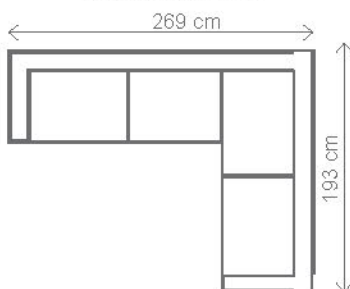

KŘESLO

III. (L) + OT2 (P)

lůžko 225 X 75 cm