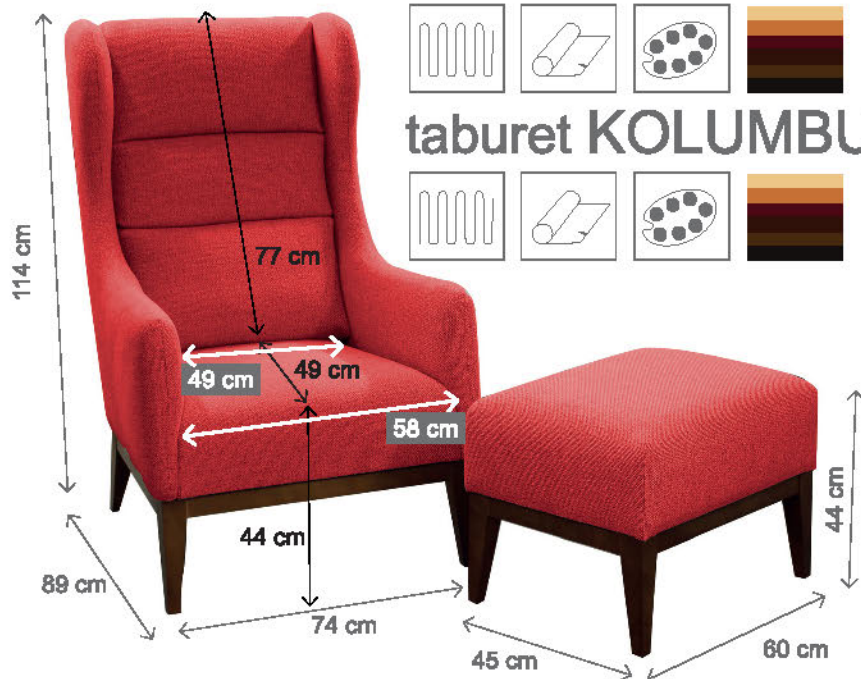

ČESKÝ VÝROBCE SEDACÍCH SOUPRAV

KRYŠTOF

taburet KOLUMBUS

ZVÝŠENÁ VERZE

KRYŠTOF II.

ROZMĚRY KRYŠTOF II. (cm)

výš.	dél.	hl.	v. sedu	hl. sedu	v. opěry
119	74	89	49	49	77

KOLUMBUS II.

ROZMĚRY KOLUMBUS II. (cm)

výš.	dél.	hl.
49	60	45